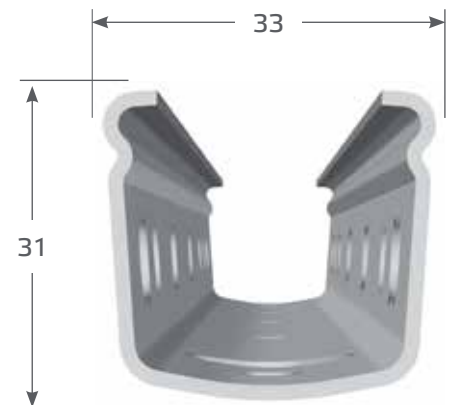

Profil P3

Az optimális megoldás 1,40 m magasságig. A P3 profilját kifejezetten erre a támrendszer magasságra fejlesztették ki.

A soroszlopok galvanizált (Z275) vagy időjárásálló tűzi horganyzott acélból készülnek.

Konfigurációs táblázat P3

Kampó	Oszlop hossza [cm]	
	140-160	180
	Duplakampó száma	
Rövid meghajlított S-fül 10 mm	1	1
Hosszú meghajlított S-fül 10 mm	4	5
Rövid meghajlított S-fül 10 mm	1	2
S-kampó 8 mm	1	1
Duplafül 8 mm	1	1
Páros fülek száma	8	10

Ültetési mélység P3

Oszlop hossza [cm]	Ültetési mélység [cm]
140	40-45
160	50
180	55

A soroszlopoknál a profilnyílást mindig a lejtéshez kell igazítani.

Profil P3

3-fül-rendszer: a megfelelő kampó minden

Felső Huzal rész

Rövid
meghajlított
S-fül

Huzal váltó rész

Hosszú
meghajlított
S-fül

Alsó huzal rész

Rövid
meghajlított
S-fül

S-fül

Duplafül

Profil Alsace S.A.S.
Zone Industrielle Kiesweg
F-67630 Niederlauterbach