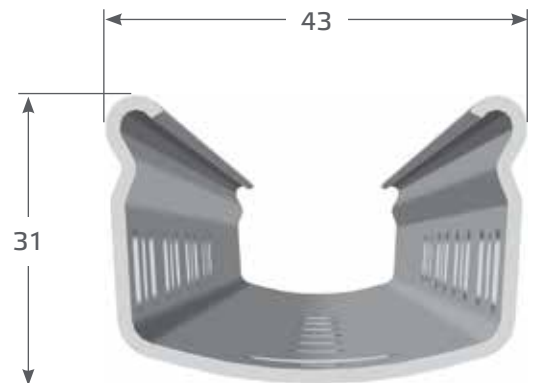

Profil P4

A P4 biztonságosan használható 1,60 m magasságig. Szabványos kivitelben felszerelt S-fülekkel és opcionálisan kombinált fülekkel is kapható.

Egyedi kivitelek rendelésre.

A soroszlopok galvanizált (Z275) vagy időjárásálló tűzi horganyzott acélból készülnek.

Konfigurációs táblázat P4

Fül	Oszlop hossza [cm]			
	140-160	180-190	200-220	230
	Duplafül száma			
Rövid meghajlított S-fül 10 mm	1	1	1	1
Hosszú meghajlított S-fül 10 mm	4	5	6	7
Kombinált fül 14 mm	4	5	6	7
R-fül	4	5	6	7
Rövid meghajlított S-fül 10 mm	1	2	3	4
S-fül 8 mm	1	1	1	1
Duplafül 8 mm	1	1	1	1
Páros fül száma	8	10	12	14

Ültetési mélység P4

Oszlop hossza [cm]	Ültetési mélység [cm]
140	40-45
160	50
180	55
200	60-65
220	65

A soroszlopoknál a profilnyílást mindig a lejtéshez kell igazítani.

Profil P4

3-fül-rendszer: a megfelelő fül minden területre

Felső huzal rész

Rövid
mehajlított
S-fül

Huzal váltó rész

Hosszú
mehajlított
S-fül

Kombifül

R-fül

Alsó huzal rész

Rövid
mehajlított
S-fül