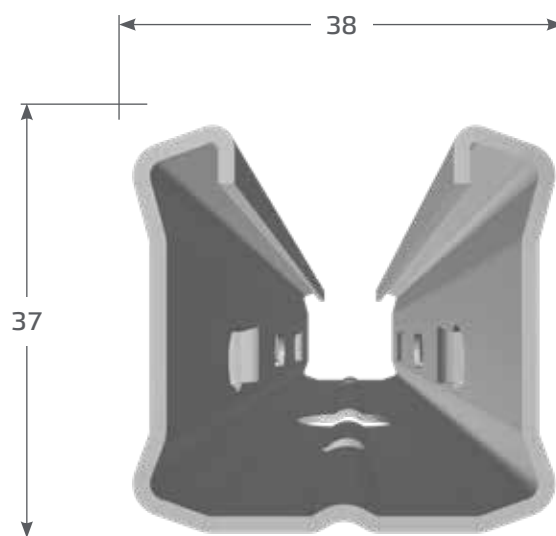

Profil P5X

A P5X-es kifejezetten különleges talajnak fejlesztették ki. Közel négyzet alakjának és speciális profiljának köszönhetően nagyon stabil és rugalmas marad minden helyzetben.

A P5X standard R-füllel gyártják. S-füllel, kombifüllel és kettősfüllel kombinálható, mint minden modellünknel.

Az oszlopok opcionálisan egy galvanizált (Z350), tűzi horganyzott, vagy időjárásálló acélból készülnek.

Konfigurációs táblázat P5X

Fülek	Oszlop hossza (cm)		
	180-190	200-220	240-270
	Duplafül száma		
Rövid meghajlított S-fül 10 mm	1	1	1
Hosszú meghajlított S-fül 10 mm	5	6	7
R-fül 10 mm	5	6	7
Kombinált fül 14 mm	5	6	7
Rövid meghajlított S-fül 10 mm	2	3	4
S-fül 8 mm	1	1	1
Duplafül 8 mm	1	1	1
Duplafül száma	10	12	14

Ültetési mélység P5X

Oszlop hossza [cm]	Ültetési mélység (cm)
180	55
200	60-65
220	65
240	70
250	75
260	80
270	85

A soroszlopoknál profilnyilást mindig a lejtéshez kell igazítani.

Profil P5X

3-fül rendszer: a megfelelő fül minden területhez!