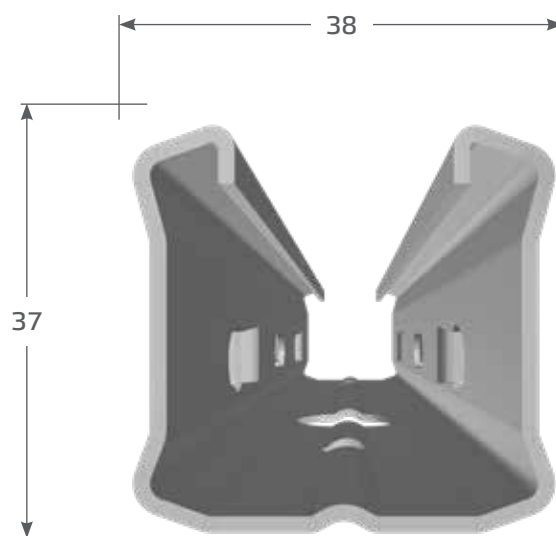

Profil P5X

A P5X-es kifejezetten különleges talajnak fejlesztették ki. Közel négyzet alakjának és speciális profiljának köszönhetően nagyon stabil és rugalmas marad minden helyzetben.

A P5X standard R-füllel gyártják. S-füllel, kombifüllel és kettősfüllel kombinálható, mint minden modellünknel.

A soroszlopok galvanizált (Z275) vagy időjárásálló tűzi horganyzott acélból készülnek.

Konfigurációs táblázat P5X

Fülek	Oszlop hossza (cm)		
	180-190	200-220	240-270
	Duplafül száma		
Rövid meghajlított S-fül 10 mm	1	1	1
Hosszú meghajlított S-fül 10 mm	5	6	7
R-fül 10 mm	5	6	7
Kombinált fül 14 mm	5	6	7
Rövid meghajlított S-fül 10 mm	2	3	4
S-fül 8 mm	1	1	1
Duplafül 8 mm	1	1	1
Duplafül száma	10	12	14

Ültetési mélység P5X

Oszlop hossza [cm]	Ültetési mélység (cm)
180	55
200	60-65
220	65
240	70
250	75
260	80
270	85

A soroszlopoknál profilnyilást mindig a lejtéshez kell igazítani.

Profil P5X

3-fül rendszer: a megfelelő fül minden területhez!