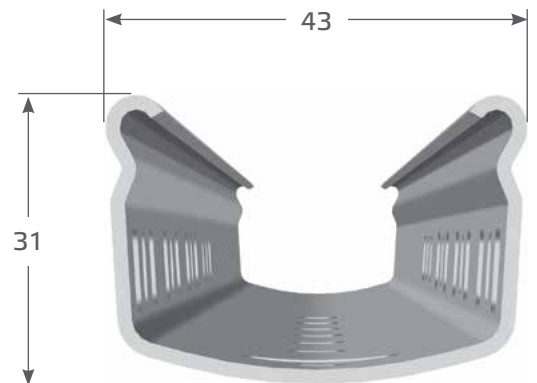

Profil P4

A P4 biztonságosan használható 1,60 m magasságig. Szabványos kivitelben felszerelt S-fülekkel és opcionálisan kombinált fülekkel is kapható.

Egyedi kivitelek rendelésre.

A soroszlopok galvanizált (Z275) vagy időjárásálló tűzi horganyzott acélból készülnek.

Konfigurációs táblázat P4

Fül	Oszlop hossza [cm]			
	140-160	180-190	200-220	230
	Duplafül száma			
Rövid meghajlított S-fül 10 mm	1	1	1	1
Hosszú meghajlított S-fül 10 mm	4	5	6	7
Kombinált fül 14 mm	4	5	6	7
R-fül	4	5	6	7
Rövid meghajlított S-fül 10 mm	1	2	3	4
S-fül 8 mm	1	1	1	1
Duplafül 8 mm	1	1	1	1
Páros fül száma	8	10	12	14

Ültetési mélység P4

Oszlop hossza [cm]	Ültetési mélység [cm]
140	40-45
160	50
180	55
200	60-65
220	65

A soroszlopoknál a profilnyílást mindig a lejtéshez kell igazítani.

Profil P4

3-fül-rendszer: a megfelelő fül minden területre

Felső huzal rész

Rövid meghajlított S-fül

Huzal váltó rész

Hosszú meghajlított S-fül

Kombifül

R-fül

Alsó huzal rész

Rövid meghajlított S-fül